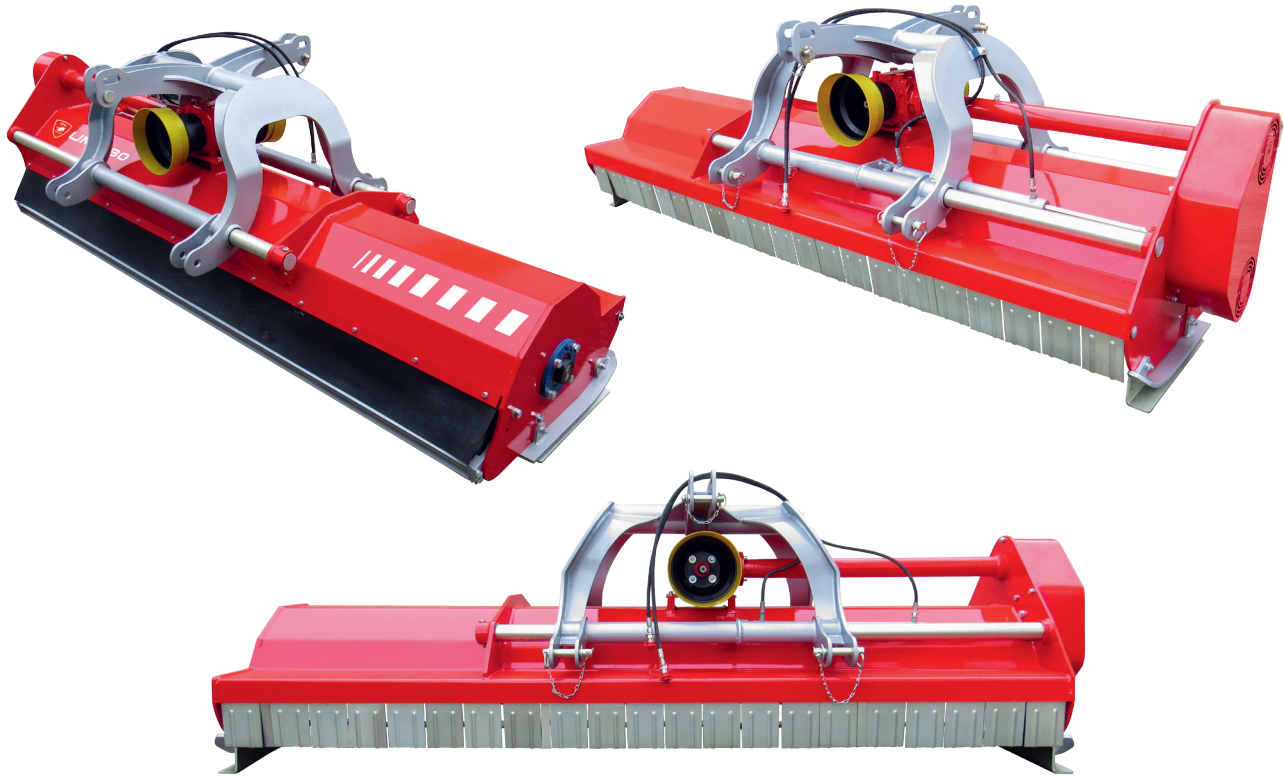

**FPM**  
AGROMEHANIKA

*Strong in all fields!*

◆ SINCE 1961 ◆

UNIVERSALER MULCHER  
UNIVERSAL MULCHER  
UNIVERZALNI MULČARI

<b>UM 230+</b>	2.3	2.5	40(55)	II	540/1000	168	4	24	48	3-12	✓	720
<b>UM 250+</b>	2.5	2.7	48(65)	II	540/1000	168	4	26	52	3-12	✓	810
<b>UM 280+</b>	2.8	3	55(75)	II	540/1000	168	5	30	60	3-12	✓	900
<b>UM 250PRO+</b>	2.5	2.7	65(90)	II, III	540/1000	194	4	22	44	3-12	✓	910
<b>UM 280PRO+</b>	2.8	3	80(108)	II, III	540/1000	194	5	24	48	3-12	✓	1010
<b>UM 300PRO+</b>	3	3.2	100(136)	II, III	540/1000	194	5	26	52	3-12	✓	1100